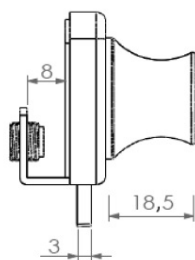

PRODUCT SHEET

Description:

Glass Door Lock "Vetro-D", ø19mm, Black Ano, No Bore,CK SISO

Item number:

14.09.272-1

Units	Box	Carton	HS Code	Barcode
Pcs.	20	120	8301300000	
				5704866047340

SISO A/S

Mileparken 11
DK-2740 Skovlunde
Denmark
VAT: DK 24786013