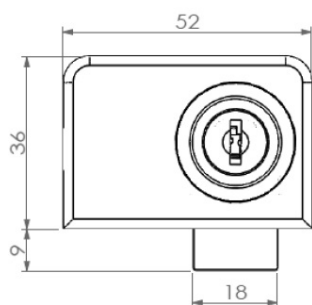

PRODUCT SHEET

Description:

Glass Door Lock "Vetro-D", ø19mm, Black Ano, No Bore,CK SISO

Item number:

14.09.272-1

Units	Box	Carton	HS Code	Barcode
Pcs.	20	120	8301300000	
				5704866047340

SISO A/S

Mileparken 11
DK-2740 Skovlunde
Denmark
VAT: DK 24786013