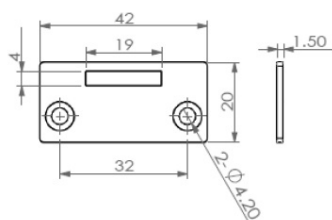

PRODUCT SHEET

Description:

Glass Door Lock "Vetro-D", ø19mm, Black Ano, No Bore,CK SISO

Item number:

14.09.272-1

Units	Box	Carton	HS Code	Barcode
Pcs.	20	120	8301300000	
				5704866047340

SISO A/S

Mileparken 11
DK-2740 Skovlunde
Denmark
VAT: DK 24786013